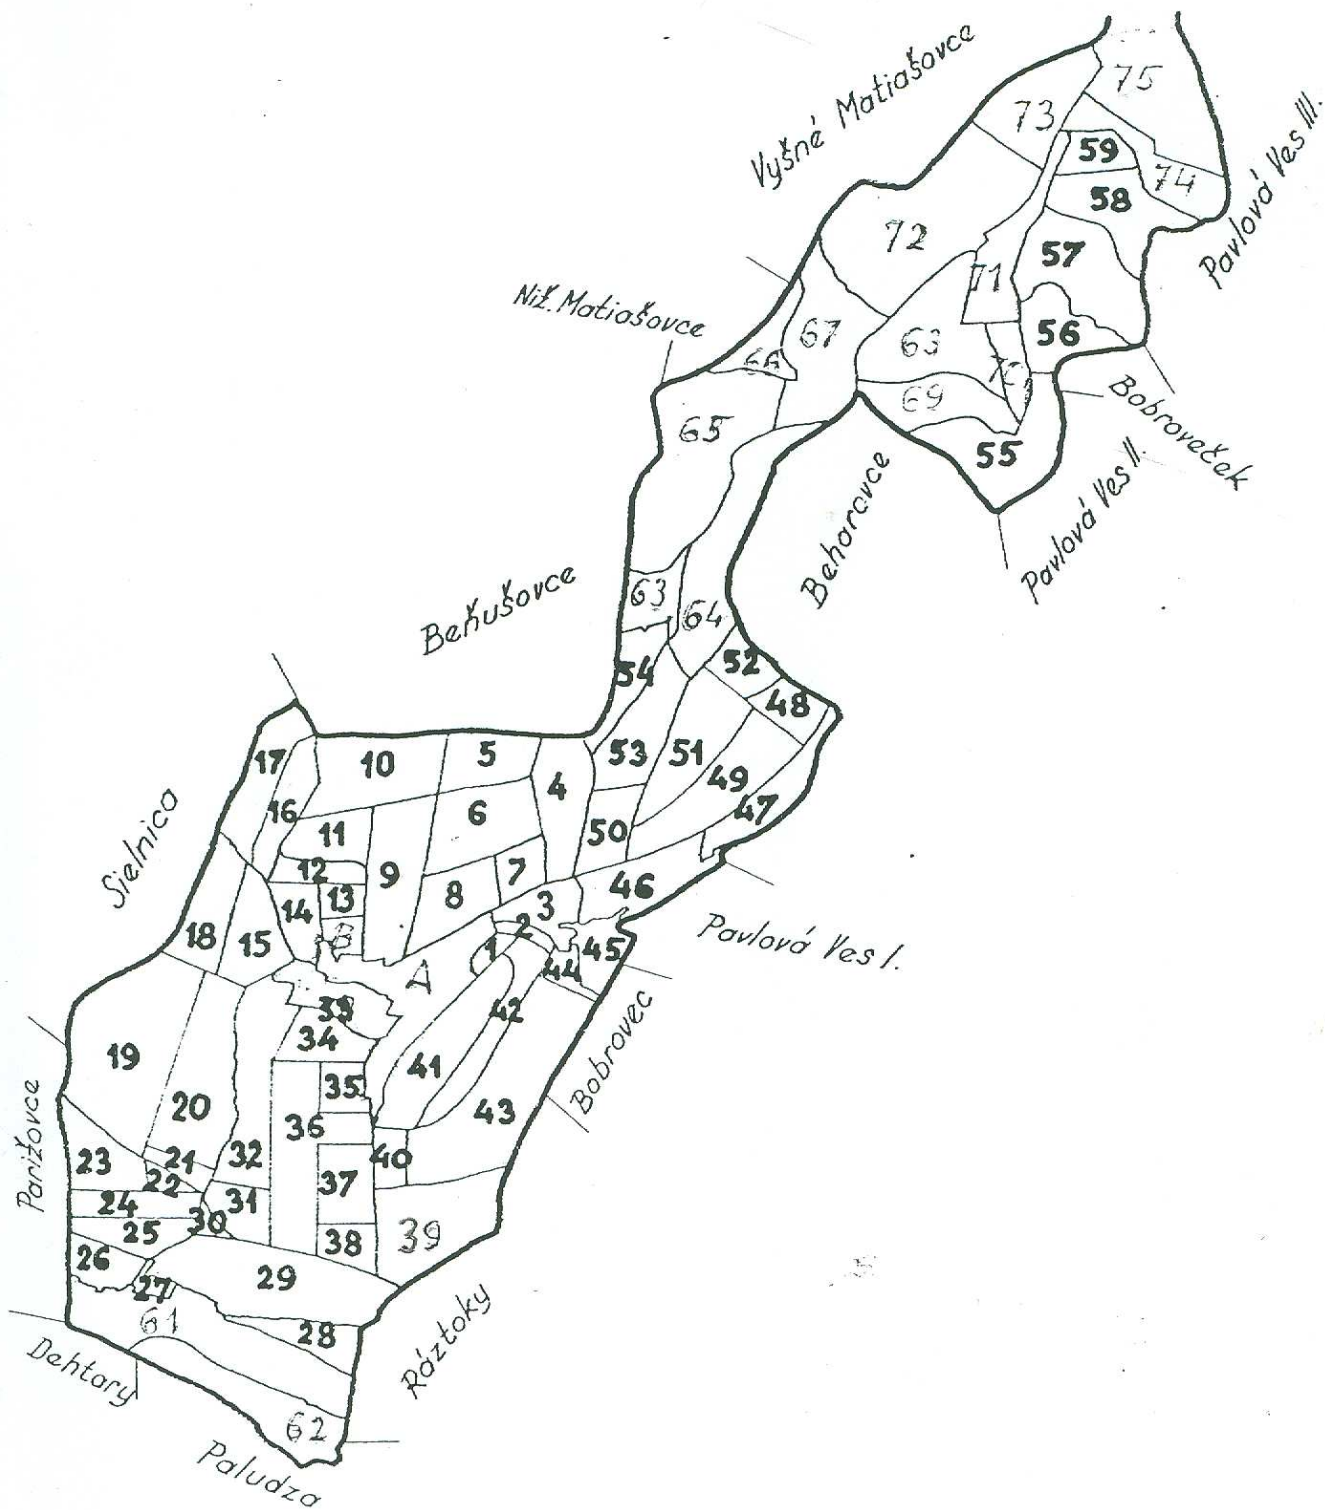

Prehľad honov

kumasovanej časti kat. územia: Lipt. Trnovec.

Meritko 1:40.000

Číslovanie parciel

podľa jednotlivých honov.

Číslo honu	Názov honu	Číslo parciel od do	Číslo honu	Názov honu	Číslo parciel od do
1	Za Šipkovci	651 - 678	45	Zakrivolač	1590 - 1594
2	Kráčiny	679 - 717	46	Vodukoncovie	1595 - 1607
3	Hrady	718 - 855	47	Hodockô	1608 - 1639
4	Hliny	856 - 859	48	Balovie	1640 - 1643
5	Nad Hlinami	860 - 868	49	Horekoncovie	1644 - 1658
6	Pod Úplžňou	869 - 889	50	Potôčky	1659 - 1671
7	Sedliská	890 - 896	51	Dielce	1672 - 1679
8	Záhumnie I.	897 - 908	52	Šleminy	1680 - 1684
9	Hradukoncovie	909 - 921	53	Kopanice	1685 - 1698
10	Somy	922 - 930	54	Pod Hájom	1699 - 1717
11	Pripek	931 - 932	55	Dielnice	1720 - 1793
12	Doliny	933 - 941	56	Veličovo I.	1801 - 1822
13	Špigloviská	942 - 948	57	Chrast'	1823 - 1921
14	Za Markušom	1050 - 1062	58	Veľké	1922 - 1960
15	Záplatnie	1063 - 1081	59	Žernovka	1961 - 1975
16	Nárožie	1082 - 1090	—	Cesty	2021 - 2130
17	Lúžky	1091 - 1127	—	Vodné toky	2131 - 2140
18	Rybničky	1128 - 1149	—	Železnica	2079/1 - 2079/2
19	Ratkovie	1150 - 1181	Časť nekomasovaná.		
20	Prostredné	1182 - 1207			
21	Mikluškovie	1208 - 1217	A	Miestny hon	1 - 454
22	Pod Šibanicou	1218 - 1221	B	Špigle	949 - 1025
23	Madajky	1222 - 1230	60	Sedlisko	1026 - 1048
24	Kruhovie	1231 - 1237	61	Sihot'	1250 - 1254
25	Prostredné pole	1238 - 1245	62	Za Váhom	1255 - 1256
26	Dubovce	1246 - 1248	63	Pod Bane	1976 - 1979
27	Kút	1249 -	64	Blchova lúka (žerianka)	1980 - 1984
28	Do Váhu	1276 - 1284	65	Čierny háj	1985 - 1988
29	Pod Stráňou	1285 - 1309	66	Slučková	1989 -
30	Mačiariky	1310 - 1311	67	Smrekovec	1990 - 1991
31	Kamenisté	1312 - 1331	68	Vrch hája	1992 - 1995
32	Vidová	1332 - 1368	69	Nad Dielnicami	1996 - 1997
33	Za Škôlkou	1391 - 1404	70	Veličovo II.	1998 -
34	Sadisko	1405 - 1449	71	Prikríe	1999 -
35	Pod Hájikom	1450 - 1467	72	Hladkie a Lazy	2000 -
36	Blatné	1468 - 1488	73	Konislava	2001 -
37	Ravence	1489 - 1498	74	Viganty	2002 -
38	Podkoncovie	1499 - 1502	75	Hrachovisko	2003 - 2005
39	Selcovie	1503 - 1506	—	Cesty	2141 - 2170